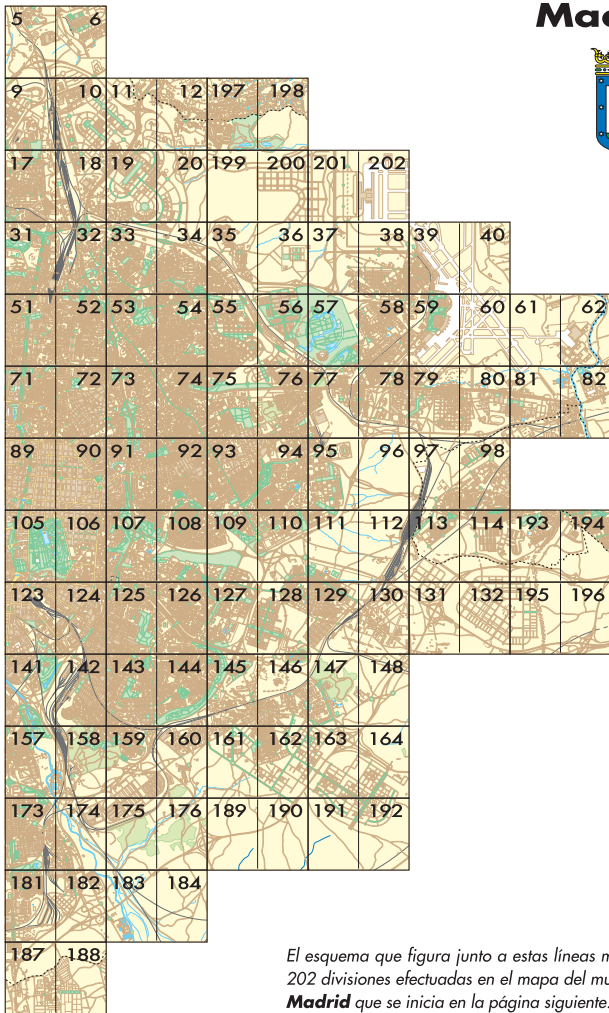

ÍNDICE

Signos Convencionales-Abreviaturas	8
Teléfonos de Interés	9
Protocolo de contaminación	11
Madrid 360	12
Ley de Memoria Histórica	14
Cercanías	17
Metro	18
Índice de calles	21
Mapa Llave	134
Planos.....	136

HORARIO: De 6:00 a 1:30

- Estación de Cercanías
- Estación de Renfe
- Aparcamiento
- Aeropuerto
- Cambio de tren
- B1 B2 B3** Cambio tarifario

NOMBRE	PLANO		C.P.
	PARCIAL		
al 75 y al 50	72	C-1	
al 147 y al 178	52	B-3	
<u>CÓDIGOS POSTALES</u>			
1 al 39 y 2 al 46			02
41 y 48 al final			16
Alfonso Cea.....	102	A-4	11
Alfonso Fernández	152	C-3	44
Alfonso Fernández Clausells	49	A-2	35
Alfonso Gómez			
1 al 25 y 2 al 10	75	B-4	37
al 35 y al 24	93	C-1	"
Alfonso Martínez Conde	138	B-3	25
Alfonso Paso	92	C-1	17
Alfonso Peña Boeuf, Avda.	80	B-2	22
Alfonso Rodríguez Castelao	28	B-1	35
Alfonso Rodríguez Santamaría	71	C-2	02
Alfonso Zamora Vicente	139	B-1	19
Alfredo Aleix	152	C-2	44
Alfredo Aleix, Trv.	152	B-3	44
Alfredo Brañas.....	107	B-3	30
Alfredo Castro Camba.....	142	C-2	53
Alfredo Di Estéfano	201	A-1	55
Alfredo Mahou, Pza.	89	C-2	06
Alfredo Marquerie	16	B-4	34
Algaba.....	120	A-4	19
"	138	A-1	"
Algabeño, El	55	B-3	43
Algaida	157	B-2	41
Algarrobo	8	B-4	34
Algeciras	103	B-4	05
Algemesi	38	C-4	42
"	39	A-4	"
Algemesi, Trv.	38	C-4	42
Algenib	45	B-3	23
Algete	141	A-1	45
Algodón	94	A-3	37
Algodonales	50	B-3	39
Algrede	120	A-4	
"	137	C-1	
<u>CÓDIGOS POSTALES</u>			
1 al 5 y 2 al 4			19
7 y 6 al final			25
Algorta	120	B-4	19
Alguacil, Cjón.	125	A-4	38
Alhabia, Gta.	58	B-1	42
Alhama de Almería, Pza.	33	B-2	33
Alhambra, La.....	119	B-1	47
Alhambra, Pje.....	104	C-1	04
Alhaurín	38	C-3	42
Alhelies, Los; Avda.	53	A-4	16
Alhena	45	B-3	23
Alhóndiga	38	C-3	42
Aliaga	94	C-1	22
Alianza, La.....	173	B-1	41
Alicante	123	A-4	45

A

Madrid

El esquema que figura junto a estas líneas muestra las 202 divisiones efectuadas en el mapa del municipio de **Madrid** que se inicia en la página siguiente.

1

2

3

4

A