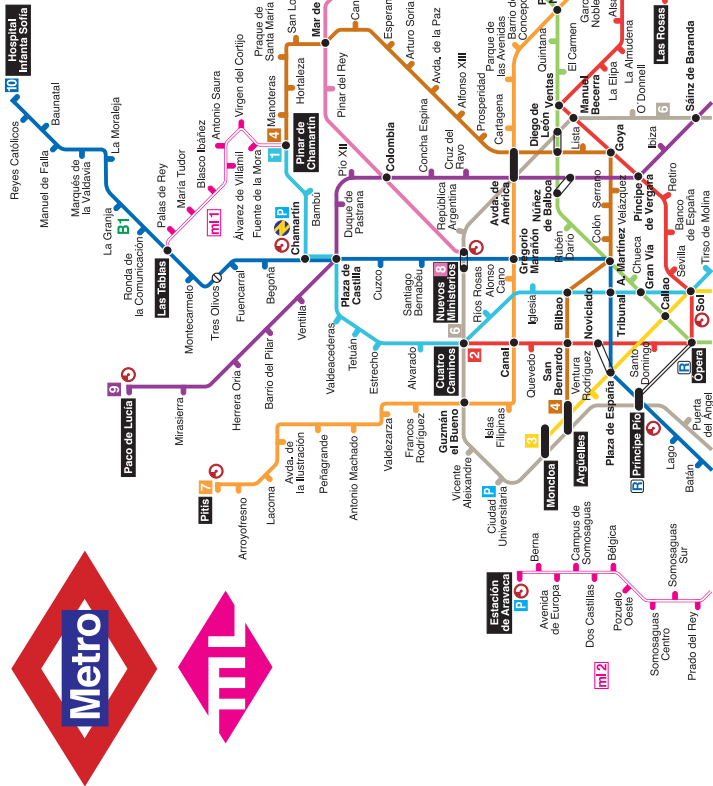

ÍNDICE

Signos Convencionales-Abreviaturas	8
Teléfonos de Interés	9
Protocolo de contaminación	11
Madrid 360	12
Ley de Memoria Histórica	14
Cercanías	17
Metro	18
Índice de calles	21
Mapa Llave	134
Planos.....	136

HORARIO: De 6:00 a 1:30

- Estación de Cercanías
- Estación de Renfe
- Aparcamiento
- Aeropuerto
- Cambio de tren
- B1 B2 B3** Cambio tarifario

NOMBRE	PLANO		C.P.
	PARCIAL		
al 75 y al 50	72	C-1	
al 147 y al 178	52	B-3	
<u>CÓDIGOS POSTALES</u>			
1 al 39 y 2 al 46			02
41 y 48 al final			16
Alfonso Cea.....	102	A-4	11
Alfonso Fernández	152	C-3	44
Alfonso Fernández Clausells	49	A-2	35
Alfonso Gómez			
1 al 25 y 2 al 10	75	B-4	37
al 35 y al 24	93	C-1	"
Alfonso Martínez Conde	138	B-3	25
Alfonso Paso	92	C-1	17
Alfonso Peña Boeuf, Avda.	80	B-2	22
Alfonso Rodríguez Castelao	28	B-1	35
Alfonso Rodríguez Santamaría	71	C-2	02
Alfonso Zamora Vicente	139	B-1	19
Alfredo Aleix	152	C-2	44
Alfredo Aleix, Trv.	152	B-3	44
Alfredo Brañas.....	107	B-3	30
Alfredo Castro Camba.....	142	C-2	53
Alfredo Di Estéfano	201	A-1	55
Alfredo Mahou, Pza.	89	C-2	06
Alfredo Marquerie	16	B-4	34
Algaba.....	120	A-4	19
"	138	A-1	"
Algabeño, El	55	B-3	43
Algaida	157	B-2	41
Algarrobo	8	B-4	34
Algeciras	103	B-4	05
Algemesi	38	C-4	42
"	39	A-4	"
Algemesi, Trv.	38	C-4	42
Algenib	45	B-3	23
Algete	141	A-1	45
Algodón	94	A-3	37
Algodonales	50	B-3	39
Algrede	120	A-4	
"	137	C-1	
<u>CÓDIGOS POSTALES</u>			
1 al 5 y 2 al 4			19
7 y 6 al final			25
Algorta	120	B-4	19
Alguacil, Cjón.	125	A-4	38
Alhabia, Gta.	58	B-1	42
Alhama de Almería, Pza.	33	B-2	33
Alhambra, La.....	119	B-1	47
Alhambra, Pje.....	104	C-1	04
Alhaurín	38	C-3	42
Alhelies, Los; Avda.	53	A-4	16
Alhena	45	B-3	23
Alhóndiga	38	C-3	42
Aliaga	94	C-1	22
Alianza, La.....	173	B-1	41
Alicante	123	A-4	45

A

Madrid

El esquema que figura junto a estas líneas muestra las 202 divisiones efectuadas en el mapa del municipio de **Madrid** que se inicia en la página siguiente.

1

2

3

4

A